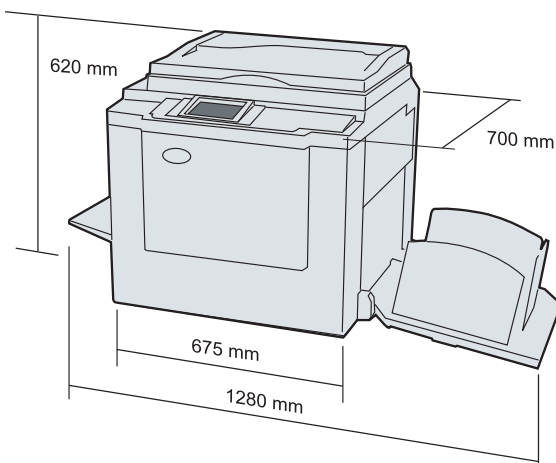

# SD-2800 A3

- A3印刷
- 解像度 300×400dpi
- 毎分130枚印刷
- PCインターフェース標準装備

## 主な仕様

解像度	300×400dpi
原稿サイズ	最大 A3
使用原稿	シート、ブック
拡大印刷	115%、122%、141%
縮小印刷	94%、87%、81%、70%
ズーム機能	50-200%
2面製版機能	あり
センター消去機能	あり
製版モード	文字、文字／写真混在、写真
製版濃度調整	5段階
印刷面積	285×406mm (A3ドラム使用時)
給紙容量	1000枚 (64g/m <sup>2</sup> )
印刷用紙サイズ	A6-A3
印刷用紙種類	40-210g/m <sup>2</sup>
印刷スピード	45枚～130枚／分 (5段)
製版時間	A4縦等倍53秒
インク供給方式	自動
用紙分離方式	エアーストリッパー&ブロワーファン
排紙方式	ベルト式強制排紙
オペレーション	対話式大型液晶
PCオンライン	標準 (Windows 2000.XP)
印刷位置調整	±9mm
カラーチェンジ	スペアドラム交換 (スペアドラム:オプション)
本体重量	93kg
電源	AC100V (50-60Hz)
消費電力	250W
サイズ (使用時)	1,280×700×620mm
サイズ (格納時)	675×700×620mm
本体価格	¥590,000 (標準ドラム1本付、消費税別)